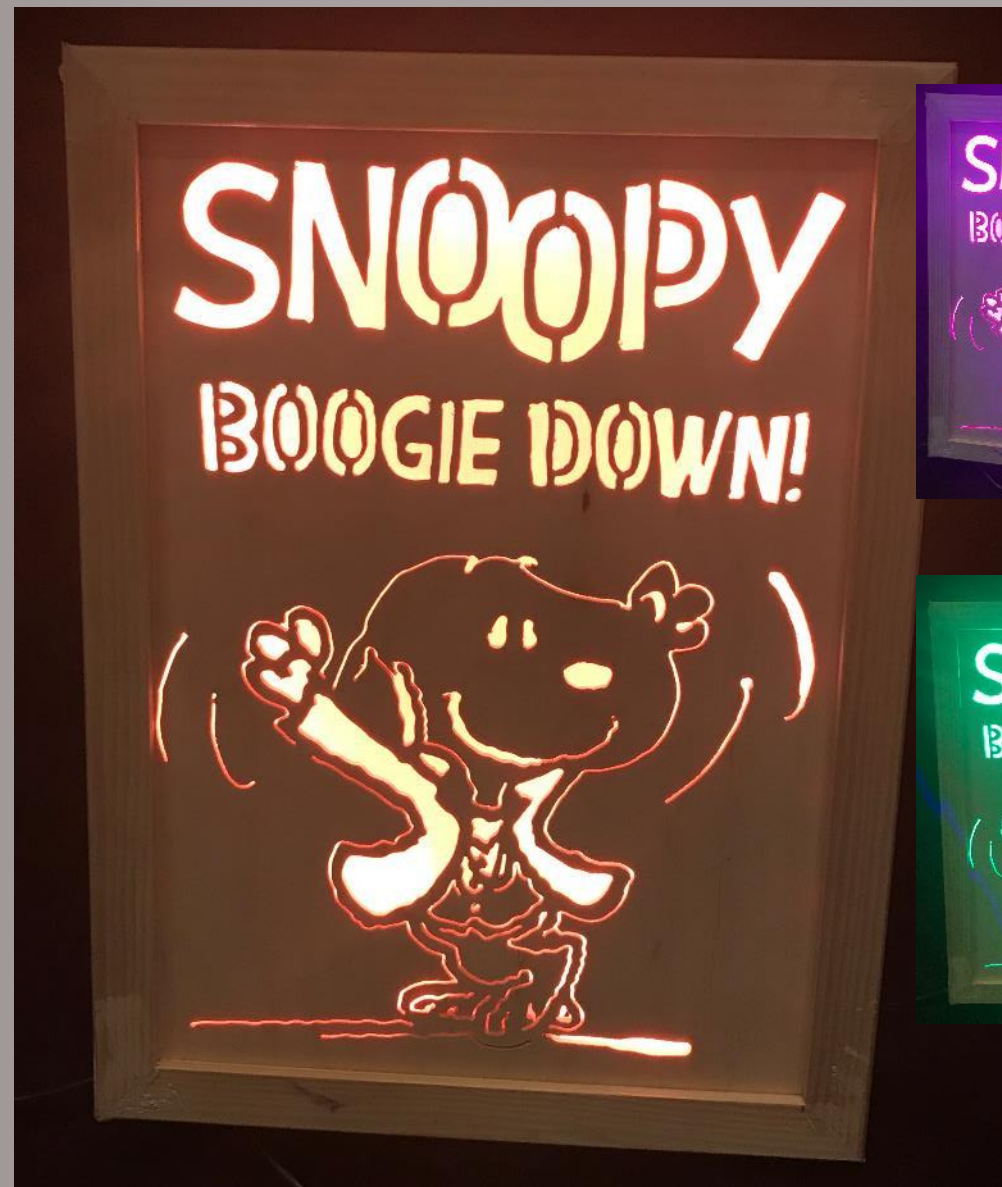

ca. 25 cm x 15 cm

Lieferumfang:

Modell + Netzteil

Preis incl. Versand:

39,- €

NR: 7 SNOOPY BOOGIE DOWN

Abmaße:

ca. 30 cm x 22 cm

Besonderheit:

Mehrfarbiges LED Band

Lieferumfang:

Modell, Fernbedienung + Netzteil

Preis incl. Versand:

49,- €

NR: 8 TWEETY SCHLÄFT AUF WOLKE

Abmaße: