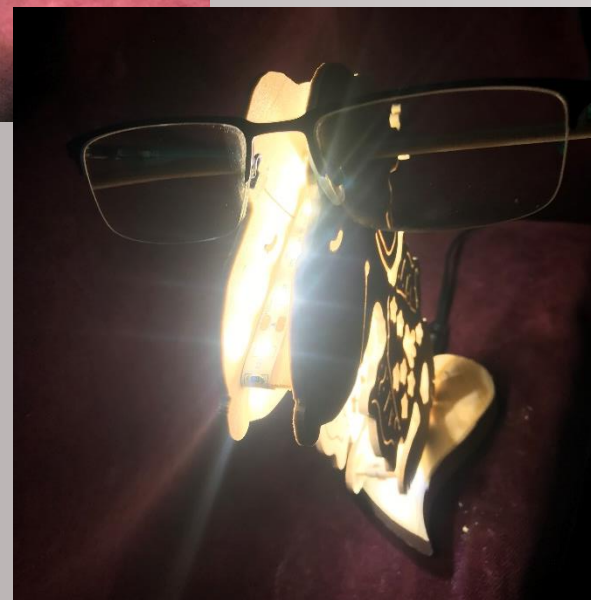

Lieferumfang:

1 Modell

Preis incl. Versand:

17,- €

NR: 54 SNOOPSI UND DIE BRILLE GEHEN SCHLAFEN

Abmaße:

ca. 15 cm x 18 cm

Lieferumfang: