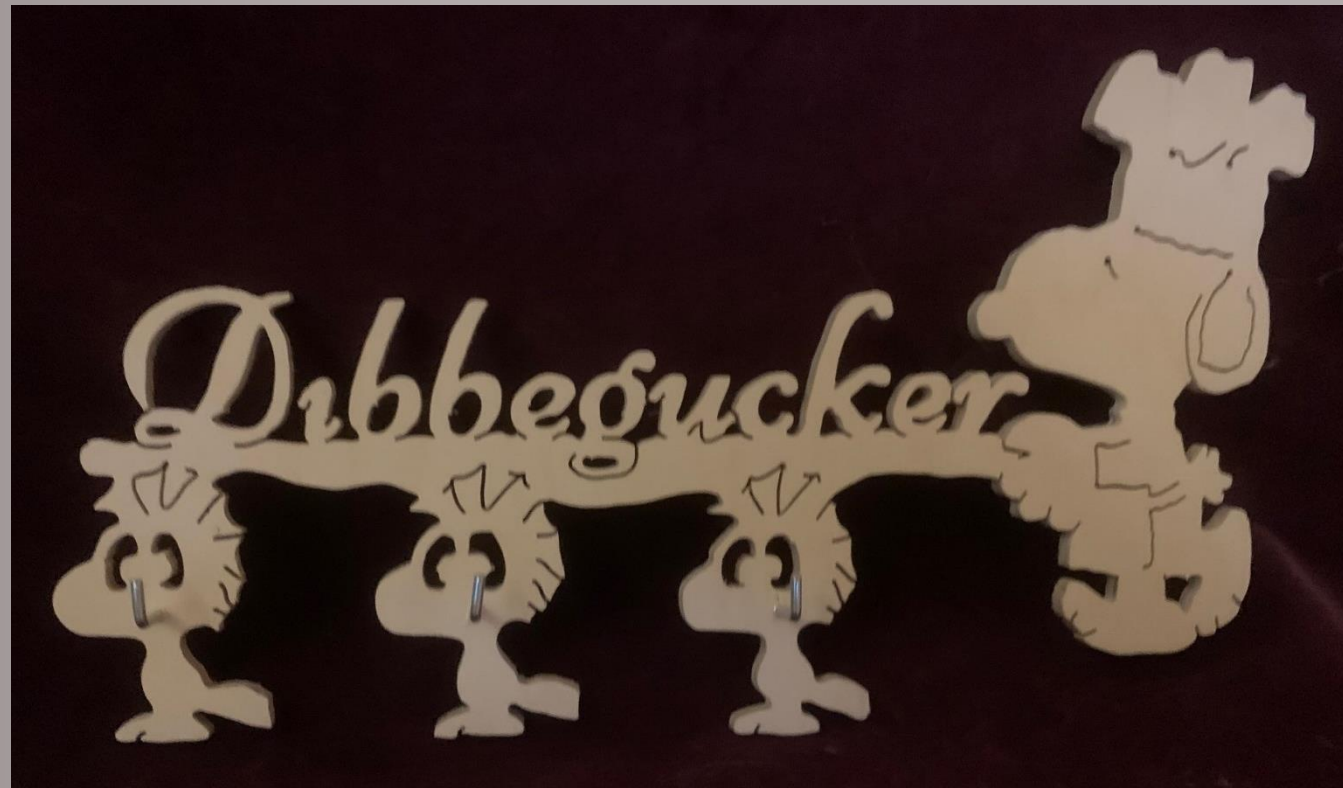

NR: 53 SNOOPY + WOODSTOCK DIPPEGUCKER

Abmaße:

ca. 27cm x 18 cm

Lieferumfang:

1 Modell

Preis incl. Versand:

17,- €