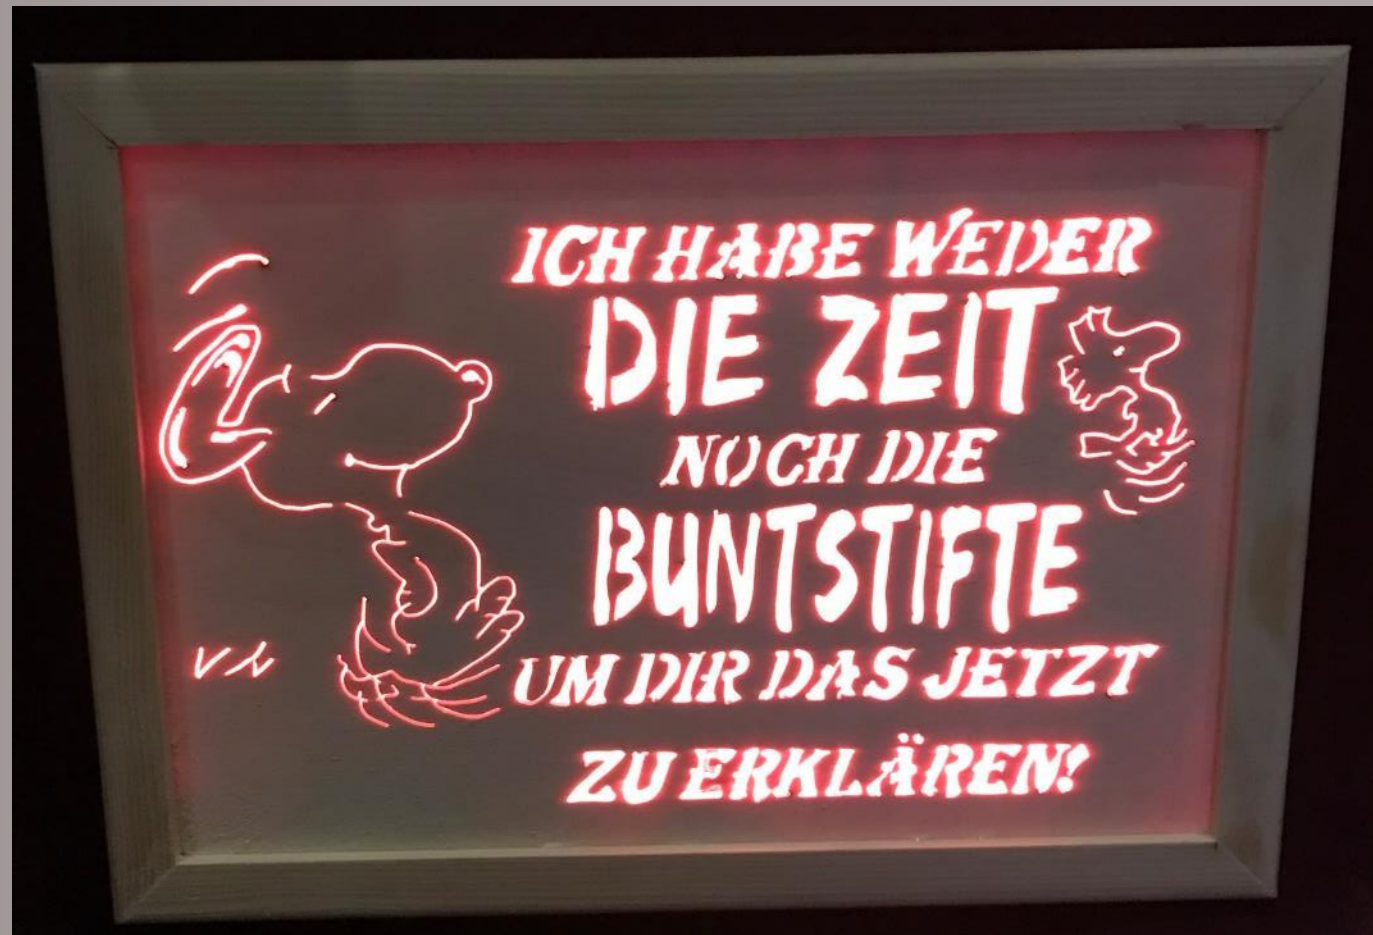

NR: 26 ICH HABE WEDER ...

Abmaße:

ca. 32 cm x 23 cm

Besonderheit:

Mehrfarbiges LED Band

Lieferumfang:

Modell, Fernbedienung + Netzteil

Preis incl. Versand:

49,- €